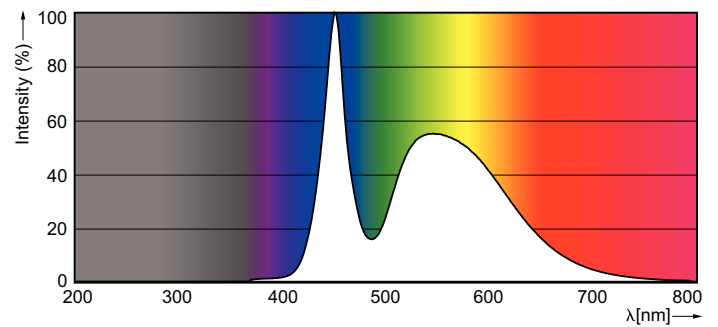

LEDtube 1200mm 16W 765 T8 CN I G