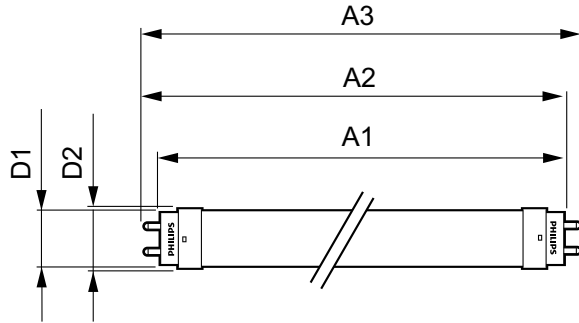

Tubos LED Ecofit T8 Mains

Código de pedido	929001184641
Cantidad por paquete	1
Numerador - Paquetes por caja exterior	10
N.º de material (12NC)	929001184641

Peso neto (pieza)	0,215 kg

Plano de dimensiones

Product	D1	D2	A1	A2	A3	C	D
LEDtube	25,68	28 mm	1198	1205	1212	1212	27,8
1200mm 16W 765 mm			mm	mm	mm	mm	mm
G HV							

TLED 1200mm 4ft T8 16W-36W 6500K G13 ND

Datos fotométricos