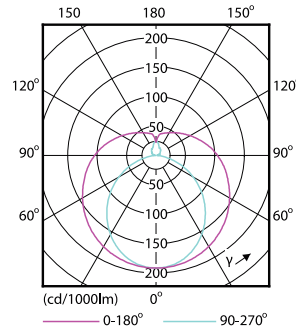

Datos técnicos de la luz	
Longitud de producto	1200 mm

Aprobación y aplicación	
Consumo energético kWh/1000 h	16 kWh

Datos de producto	
Código de producto completo	871869673212000
Nombre de producto del pedido	LEDtube 1200mm 16W 765 G HV
EAN/UPC - Producto	8718696732120

Tubos LED Ecofit T8 Mains

Código de pedido	929001184641
Cantidad por paquete	1
Numerador - Paquetes por caja exterior	10
N.º de material (12NC)	929001184641

Peso neto (pieza)	0,215 kg
-------------------	----------

Plano de dimensiones

Product	D1	D2	A1	A2	A3	C	D
LEDtube	25,68	28 mm	1198	1205	1212	1212	27,8
1200mm 16W 765 mm			mm	mm	mm	mm	mm
G HV							

TLED 1200mm 4ft T8 16W-36W 6500K G13 ND

Datos fotométricos

LEDtube 1200mm 16W 765 T8 CN I G